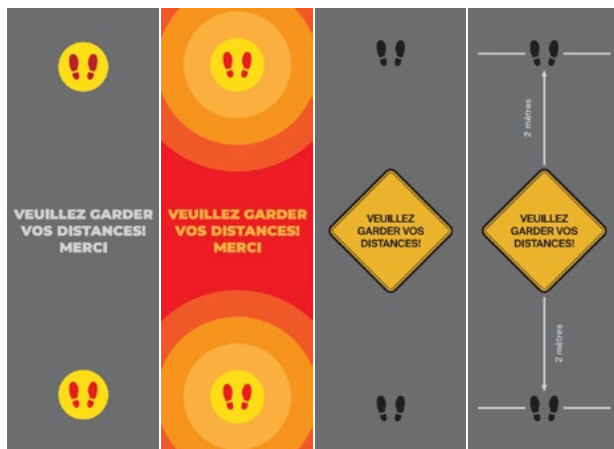

Malgré la crise liée au corona-virus GEGGUS honore vos commandes à 100 %

En France, en raison du Corona-virus, une grande partie de l'économie tourne au ralenti, et d'ailleurs, cette crise a imposé sa loi à l'ensemble de la planète. Malgré cette dure réalité, nous sommes en mesure d'assurer normalement les livraisons demandées par nos clients.

Recommandations de sécurité sur tapis indicateur

RESTEZ À DISTANCE LES UNS DES AUTRES

Il appartient à chacun d'entre nous d'apporter sa contribution pour enrayer la propagation du virus et des bactéries. Ce tapis servira de support pour rappeler à vos clients et visiteurs la distance sociale à respecter. L'inscription figurant sur le tapis sera alors sans ambiguïté et incitera vraiment à faire respecter la consigne.